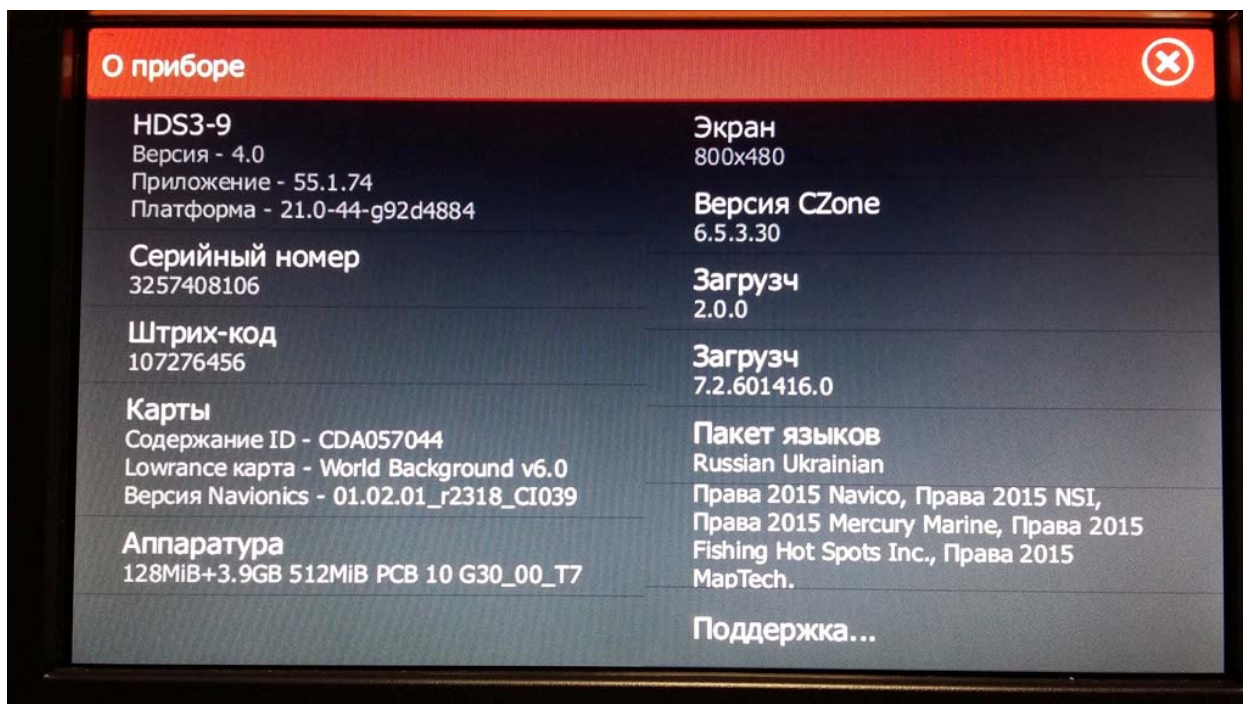

Информация о приборе на вашем экране

Удачной Вам рыбалки и приятного отдыха!