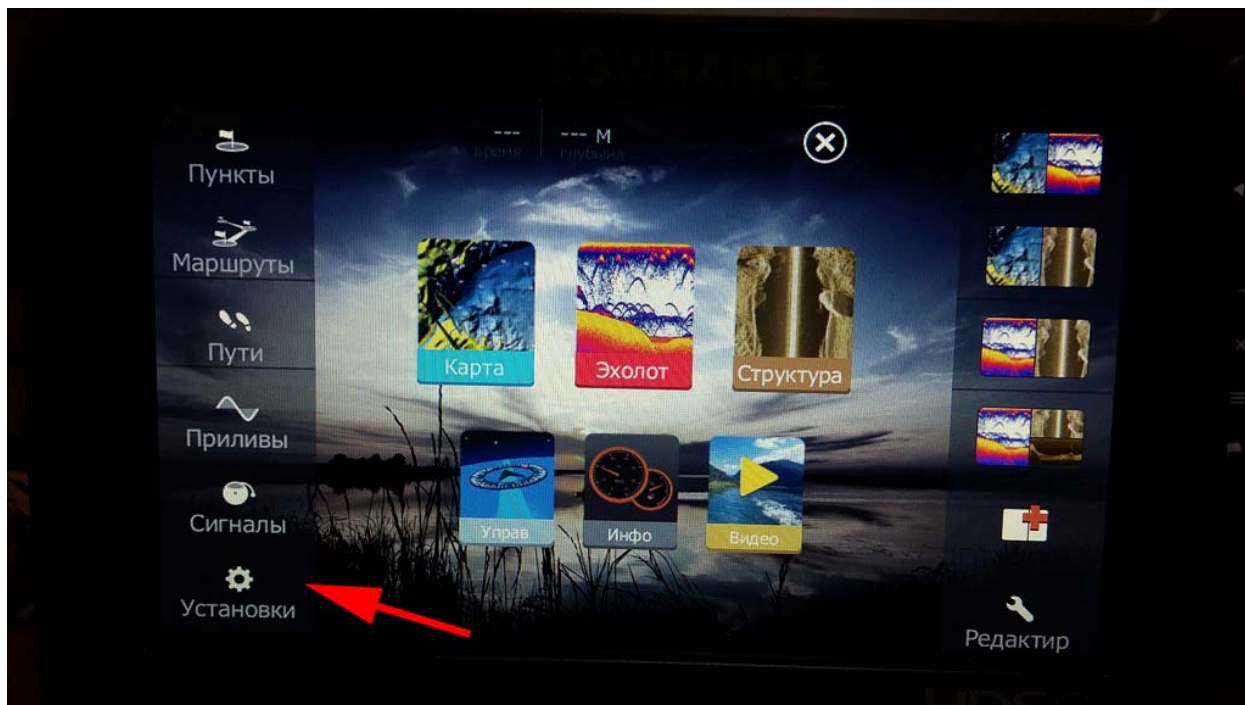

Как узнать версию прошивки и другую информацию об эхолоте/картплоттере Lowrance HDS Gen3

На основном экране в левом нижнем углу выбираем "установка"

В открывшемся окне выбираем "система" и далее "о приборе" (в самом низу)