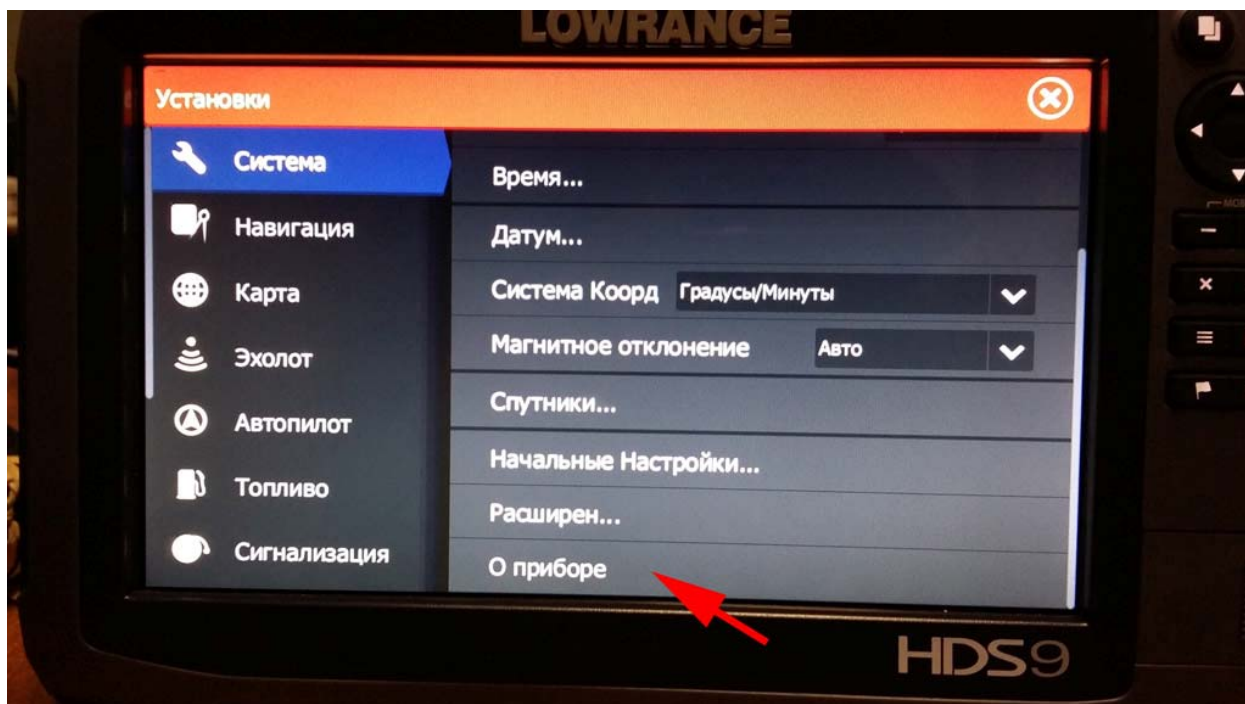

Как узнать версию прошивки и другую информацию об эхолоте/картплоттере Lowrance HDS Gen3

На основном экране в левом нижнем углу выбираем "установка"

В открывшемся окне выбираем "система" и далее "о приборе" (в самом низу)